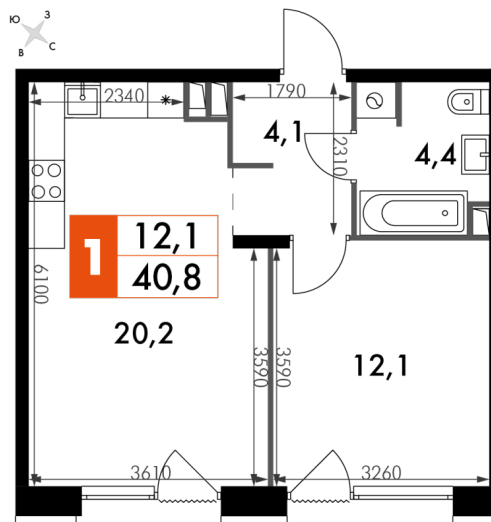

КВАРТИРА 87 СЕКЦИЯ 2

Площадь	40.8 м ²
Количество комнат	1
Этаж/этажей в доме	2/16

По запросу

ПОДРОБНЕЕ ОБ ОБЪЕКТЕ

Клубный дом The LAKE, расположенный в Капустинском парке у пруда, заинтересует ценителей тишины и уединения, но которым важно оставаться в центре событий. От неспящих магистралей мегаполиса The LAKE ограждают соседние кварталы бизнес-класса, пышные кроны деревьев и серебристая водная гладь. Высочайший уровень архитектуры, интерьеров и инженерии отвечает самым взыскательным представлениям о том, каким должен быть Дом. Клубный дом подразумевает ограниченное количество квартир. В The LAKE их всего 118. Все квартиры евроформата – с просторными кухнями-гостиными. Изюминка проекта – квартиры с окнами в ванной и в гардеробной. Сама конфигурация здания продумана таким образом, что большинство квартир здесь – видовые. Одни окна смотрят на пруд и парк. Из других открывается классическая панорама Москвы. Большие и высокие панорамные окна словно стирают границу между внешним миром и квартирой, впуская в комнаты много света и воздуха.