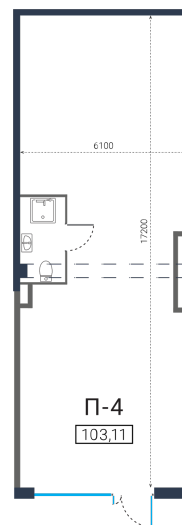

КВАРТИРА П-4 СЕКЦИЯ

1

Площадь 103.11 м²

Количество комнат

Этаж/этажей в доме 1/9

По запросу

ПОДРОБНЕЕ ОБ ОБЪЕКТЕ

«Большой, 67» находится в историческом районе города, сочетающем энергию развивающейся бизнес-локации, культурно-досугового центра и аутентичные особенности Васильевского острова. Район уже приобрёл статус модной локации с самыми трендовыми заведениями города. Проект создаёт ощущение камерности, несмотря на активную городскую жизнь района. Это становится возможным благодаря удачному расположению жилых секций, большинство из которых выходит на тихую 20-ю линию. Архитектурное разнообразие фасадов внутри проекта производит впечатление отдельно стоящих уютных домов. Отсутствие многоквартирных блоков подчеркивает камерный характер комплекса. А благоустроенный безопасный двор позволяет в любой момент скрыться от городского шума.