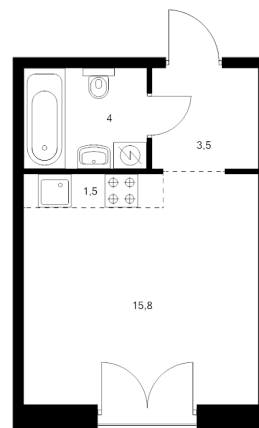

КВАРТИРА 13.2.7 СЕКЦИЯ 13

Площадь 24.8 м²

Количество комнат Студия

Этаж/этажей в доме 2/9

По запросу

ПОДРОБНЕЕ ОБ ОБЪЕКТЕ

Жилой квартал находится в центре Санкт-Петербурга, в Адмиралтейском районе, на набережной Обводного канала. В «Лермонтовском» возводятся дома высотой от 7 до 9 этажей с небольшим количеством квартир: на этаже может быть всего две квартиры. Во дворах будут закрытые парки с детскими площадками и местами для отдыха, а на подземном этаже — паркинг с удобной навигацией. Для детей на территории жилого квартала откроется школа. Между домами протянется пешеходный бульвар для прогулок и отдыха, а для велосипедистов предусмотрены специальные дорожки и парковки. Во всех квартирах будут трёхметровые потолки и окна в пол. На 8-м и 9-м этажах будут лоджии, а на других этажах — французские и обычные балконы. Также здесь можно выбрать квартиру с террасой или патио. На первых этажах откроются магазины, кафе и другие сервисы. Со стороны набережной в домах, которые признаны объектами культурного наследия, мы разместим общественные пространства — например, коворкинг.