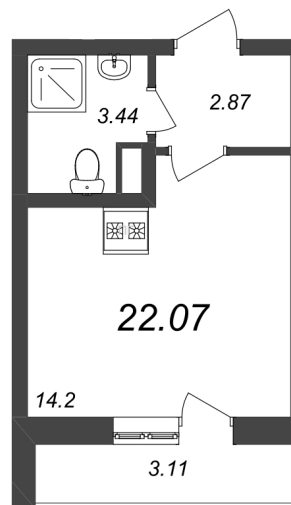

КВАРТИРА 127 СЕКЦИЯ 1

Площадь	22.07 м ²
Количество комнат	Студия
Этаж/этажей в доме	11/19

По запросу

ПОДРОБНЕЕ ОБ ОБЪЕКТЕ

Жилой комплекс комфорт-класса Master Place будет расположен в новом, активно развивающемся районе на улице Маршала Блюхера, в пешей доступности от станции метро «Лесная». ЖК Master Place включает в себя два корпуса. В первом корпусе четыре секции и переменная этажность – от 6 до 7 этажей. Во втором – одна секция и 19 этажей. Продуманное расположение корпусов позволяет обеспечить благоустройство внутренних дворов с детскими и спортивными площадками, зонами отдыха. Архитектура комплекса решена в современном стиле: разновысотные секции, гармоничное цветовое решение, большая площадь остекления. Рядом с жилым комплексом Master Place находятся парк Академика Сахарова и Полюстровский парк, парк Лесотехнической Академии. В районе также есть много небольших скверов и садов, которые станут излюбленными местами для тихого отдыха в гармонии с природой.