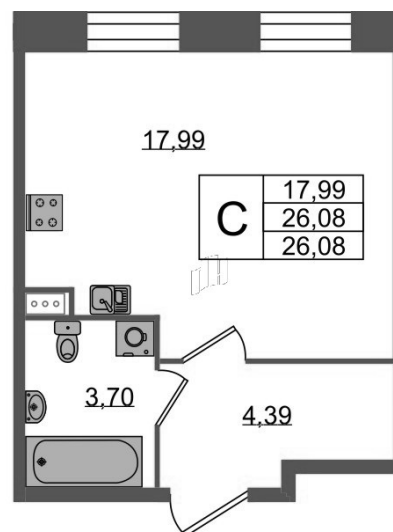

КВАРТИРА 1265 СЕКЦИЯ

11

Площадь 26.08 м²

Количество комнат Студия

Этаж/этажей в доме 1/12

По запросу

ПОДРОБНЕЕ ОБ ОБЪЕКТЕ

«Аквилон STORIES» станет настоящим переосмыслением комфорт-класса. К привычным характеристикам сегмента добавили внушительный спектр особых преимуществ. Главный акцент будет сделан на энергоэффективности, инновационных системах «умного» управления домом, комплексном благоустройстве территории и новых требованиях к безопасности, продиктованными современными реалиями. Кудрово — это современный перспективный пригород Петербурга с развитой инфраструктурой. Всё необходимое — рядом. Авторский дизайн-проект отделки парадных, лифтовых и межквартирных холлов придаст дому присущую бизнес-классу индивидуальность. Строгая геометрия деталей, максимум естественного света благодаря остеклённым во всю высоту входным зонам, общее и точечное искусственное освещение, малошумные лифты KONE или аналог, почтовые ящики с доступом по системе ESMART через телефон, система Smart Key для бесключевого доступа во двор и парадные.