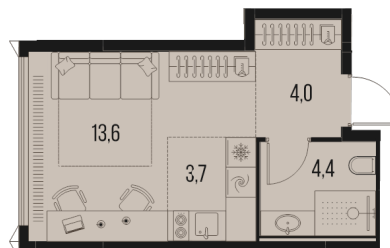

## КВАРТИРА 5044 СЕКЦИЯ 1

Площадь	25.7 м <sup>2</sup>
Количество комнат	Студия
Этаж/этажей в доме	6/39