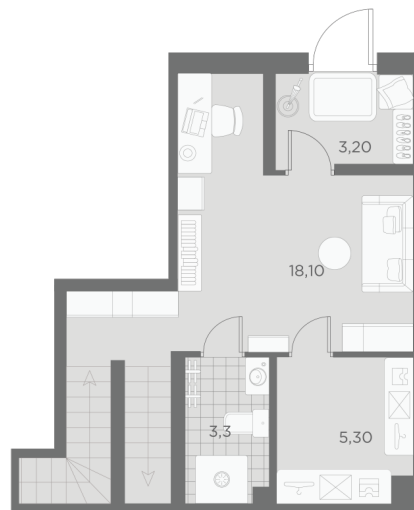

КВАРТИРА 70Б СЕКЦИЯ

С

Площадь **128.4 м²**

Количество комнат **3**

Этаж/этажей в доме **1/7**

По запросу

ПОДРОБНЕЕ ОБ ОБЪЕКТЕ

Жилой комплекс премиум-класса «Маленькая Франция» спроектирован на 20-ой линии Васильевского острова в традициях классических петербургских доходных домов, но с данью современности: строгие стройные фасады выполнены в сдержанных цветах с акцентом на остекление. Архитектурный облик сочетает образы исторической застройки Петербурга и передовые тенденции современного стиля в строительстве. Строгие и стройные фасады, выдержанные в стилистике ар-деко, декорированы лепными фризами, орнаментами и пилястрами. Сочетание лаконичной геометрии внешнего облика и сдержанного, но изящного декора роднит здание с лучшими образцами северного модерна. От «Маленькой Франции» рукой подать до исторического центра и основных транспортных магистралей. Сердце жилого комплекса – парадный озеленённый двор-курдонёр, раскрытый в сторону 20-й линии. Жители «Маленькой Франции» и смогут гулять по собственному саду, разбитому прямо во дворе. Вместо автостоянки под окнами – кроны деревьев и тенистые прогулочные дорожки. Доступ во двор, здание и подземный паркинг закрыт для посторонних. Домофоны в квартирах поддерживают функцию прямой связи с консьержем. Территория жилого комплекса находится под круглосуточным видеонаблюдением.