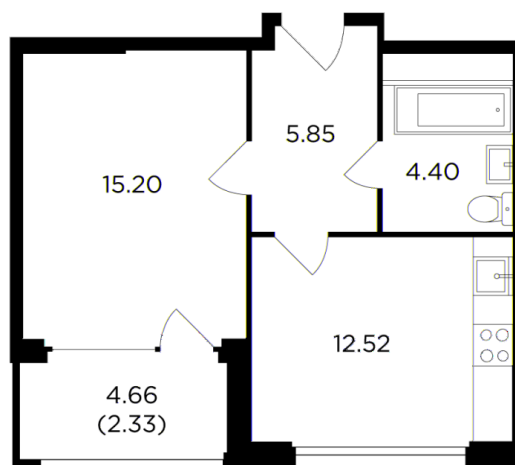

КВАРТИРА 178 СЕКЦИЯ

3

Площадь 40 м²

Количество комнат 1

Этаж/этажей в доме 21/26

По запросу

ПОДРОБНЕЕ ОБ ОБЪЕКТЕ

RiverSky — жилой квартал бизнес-класса с авторской архитектурой, современной инженерией, продуманными планировочными решениями и уникальными форматами жилья. Проект реализуется в живописном месте исторической части Москвы — вблизи ансамбля Симонова монастыря, на набережной Москвы-реки. Локация подойдёт и для неспешной жизни на фоне цветущей зелени и открытого столичного неба, и для активного участия в событиях города в 5 минутах от главного радиуса Москвы — Садового кольца. Современный облик квартала органично вписывается в историческое окружение и городскую идентичность. Высотные доминанты открывают жителям впечатляющую панораму столицы и открыточные виды на набережную Москвы-реки и ансамбль Симонова монастыря.