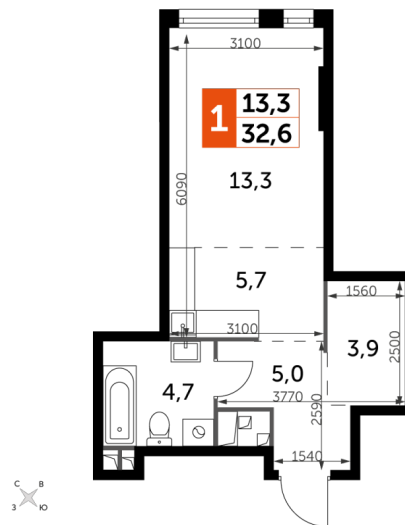

КВАРТИРА 507 СЕКЦИЯ

3

Площадь **32.6 м²**

Количество комнат **Студия**

Этаж/этажей в доме **16/20**

По запросу

ПОДРОБНЕЕ ОБ ОБЪЕКТЕ

ROTTERDAM – это жилой комплекс бизнес-класса, в котором находят отражение все основные жизненные ценности современной Европы. Проект расположен на набережной Москва-реки всего в 5 минутах от станции метро «Нагатинская». В окружении проекта - парки, торговые и деловые центры, школы и детские сады, а также большой спортивный кластер и многое другое.