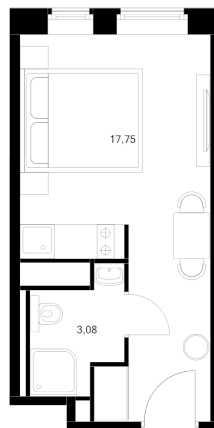

КВАРТИРА 1.2.27 СЕКЦИЯ 1

Площадь	20.83 м ²
Количество комнат	Студия
Этаж/этажей в доме	2/15

По запросу

ПОДРОБНЕЕ ОБ ОБЪЕКТЕ

«Вольта» — сервисные апартаменты с готовой отделкой, которые можно приобрести для себя или сдавать через профессиональную управляющую компанию «МТЛ». Она возьмёт на себя заботы по обслуживанию и сдаче в аренду на короткий и длительный срок. В 15-этажном здании будет 430 апартаментов. На выбор доступны варианты площадью от 19 до 39 м² с готовой отделкой и панорамным видом на реку и город с верхних этажей. На первом этаже предусмотрено просторное дизайнерское лобби, ресторан, круглосуточный ресепшен и кабинет врача. Кроме того, здесь появятся такие сервисы, как химчистка, прачечная, клининг, доставка продуктов, консьерж-сервис. Для прогулок возле реки Охты благоустроят набережную. Для автомобилей предусмотрена парковка и подземный паркинг.