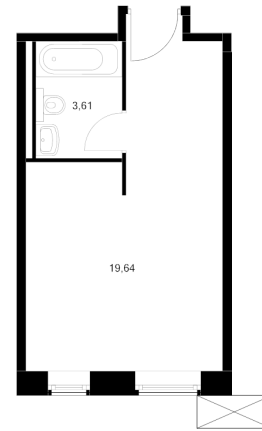

КВАРТИРА 1.2.12 СЕКЦИЯ 1

Площадь	23.25 м ²
Количество комнат	Студия
Этаж/этажей в доме	2/15

По запросу

ПОДРОБНЕЕ ОБ ОБЪЕКТЕ

«Вольта» — сервисные апартаменты с готовой отделкой, которые можно приобрести для себя или сдавать через профессиональную управляющую компанию «МТЛ». Она возьмёт на себя заботы по обслуживанию и сдаче в аренду на короткий и длительный срок. В 15-этажном здании будет 430 апартаментов. На выбор доступны варианты площадью от 19 до 39 м² с готовой отделкой и панорамным видом на реку и город с верхних этажей. На первом этаже предусмотрено просторное дизайнерское лобби, ресторан, круглосуточный ресепшен и кабинет врача. Кроме того, здесь появятся такие сервисы, как химчистка, прачечная, клининг, доставка продуктов, консьерж-сервис. Для прогулок возле реки Охты благоустроят набережную. Для автомобилей предусмотрена парковка и подземный паркинг.