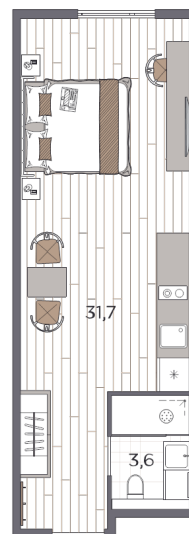

КВАРТИРА 523 СЕКЦИЯ

1

Площадь 35.3 м²

Количество комнат Студия

Этаж/этажей в доме 5/10

По запросу

ПОДРОБНЕЕ ОБ ОБЪЕКТЕ

Moskovsky AVENIR — это апарт-отель бизнес-класса в престижном Московском районе в 10 минутах пешком от станции метро «Фрунзенская». Апарт-отель Moskovsky AVENIR — один из трех объектов сети сервисных апарт-отелей AVENIR. Ориентирован на бизнес-аудиторию и относится к высокому сегменту Upscale. Деятельность по сдаче апартаментов в аренду осуществляется управляющей компанией PSK INVEST. Слаженная работа команды специалистов с опытом работы в крупных международных гостиничных сетях обеспечит стабильную и высокую доходность ваших инвестиций.