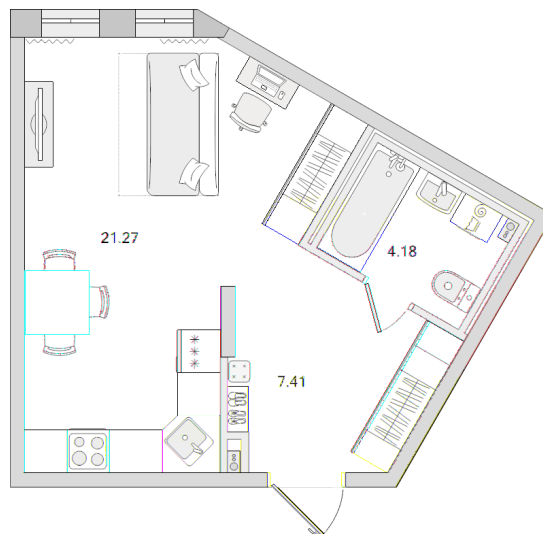

КВАРТИРА 404 СЕКЦИЯ

7

Площадь 32.86 м²

Количество комнат Студия

Этаж/этажей в доме 1/14

По запросу

ПОДРОБНЕЕ ОБ ОБЪЕКТЕ

Квартал «Черная Речка» расположен в престижном Приморском районе, между станциями метро Черная речка и Лесная до каждой из которых можно дойти за 15 минут. Виды из окон на набережную и Неву, приятное малоэтажное окружение комплекса, раскинувшиеся рядом парки и сады — это только часть тех плюсов, которыми располагает жилой комплекс. «Чёрная Речка» — единственный в своем роде проект по набору уникальных характеристик — целый микрорайон с мультифункциональной средой для жизни и отдыха. В основе концепции проекта — идея приватности и защищенности. Она нашла отражение в особенной посадке зданий: каждый из девяти жилых корпусов имеет собственное пространство двора, но при этом все дома вписаны в единый контекст и связаны удобной проезжей аллеей. Для вашего удобства: Школа и детский сад с бассейном для ваших детей; Две станции метро, Нева, сады и парки — все в пешей доступности; отсутствие типовых планировок в домах, каждая квартира на этаже индивидуальна; Променады, теневые навесы, амфитеатр, воркаут, разноуровневое освещение; Подземные паркинги с лифтом на любой этаж и гостевые парковочные места; Коммерческие помещения в доме. В районе сформирована вся инфраструктура: магазины, аптеки, банки, фитнес; Wi-Fi во дворе, система управления контроля доступом, надежные инженерные решения; Система видеонаблюдения, закрытая территория, отсутствие автомобилей во дворе.