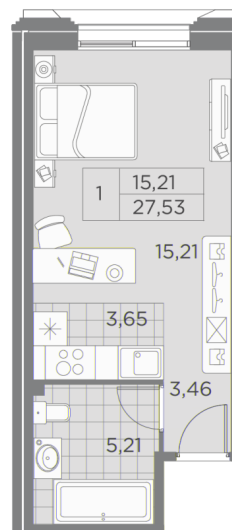

КВАРТИРА 83-1 СЕКЦИЯ

В

Площадь **27.3 м²**

Количество комнат **Студия**

Этаж/этажей в доме **8/9**

По запросу

ПОДРОБНЕЕ ОБ ОБЪЕКТЕ

Изысканный, но основательный, AKZENT задаёт новый стандарт премиального жилья. Клубный дом на тихой улице окружён атмосферой приватности. Стильные кирпичные фасады, эркеры, широкие панорамные окна формируют динамичный архитектурный облик в стиле кирпичного экспрессионизма. Внутри — всего 87 квартир, каждая из квартир уникальна за счёт продуманного внутреннего пространства. Панорамные гостиные, санузлы с окном и обособленные мастер-спальни расширяют границы комфорта и подчёркивают индивидуальность. С верхних этажей открываются роскошные виды на Неву и исторический центр. Жилой комплекс расположен в шаге от Невского проспекта и Смольного, среди уютного зелёного квартала. Его локация позволяет сохранять мобильность, находясь на комфортной дистанции от светлого и шумного центра.