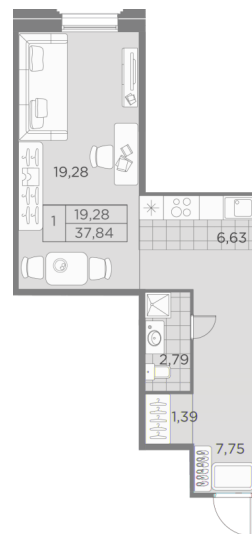

КВАРТИРА 43-1 СЕКЦИЯ

A

Площадь **37.5 м²**

Количество комнат **Студия**

Этаж/этажей в доме **9/9**

По запросу

ПОДРОБНЕЕ ОБ ОБЪЕКТЕ

Изысканный, но основательный, AKZENT задаёт новый стандарт премиального жилья. Клубный дом на тихой улице окружён атмосферой приватности. Стильные кирпичные фасады, эркеры, широкие панорамные окна формируют динамичный архитектурный облик в стиле кирпичного экспрессионизма. Внутри — всего 87 квартир, каждая из квартир уникальна за счёт продуманного внутреннего пространства. Панорамные гостиные, санузлы с окном и обособленные мастер-спальни расширяют границы комфорта и подчёркивают индивидуальность. С верхних этажей открываются роскошные виды на Неву и исторический центр. Жилой комплекс расположен в шаге от Невского проспекта и Смольного, среди уютного зелёного квартала. Его локация позволяет сохранять мобильность, находясь на комфортной дистанции от светлого и шумного центра.