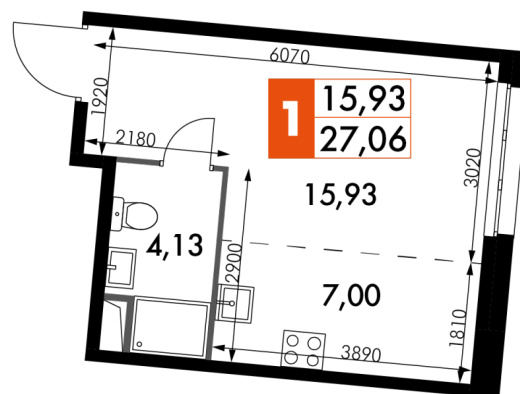

КВАРТИРА 472 СЕКЦИЯ

4

Площадь 27.06 м²

Количество комнат Студия

Этаж/этажей в доме 6/15

По запросу

ПОДРОБНЕЕ
ОБ ОБЪЕКТЕ

Ставить цель, стремиться к цели, достигать цели. Каждое из этих выражений подразумевает движение. Продуманное, просчитанное и поэтому успешное. Именно таким предстает ДВИЖЕНИЕ.Говорово – новый апарт-комплекс на юго-западе Москвы. Если ваша цель выйти на новый уровень благосостояния, старанье, или начать самостоятельную главу жизни в Москве, будьте уверены - здесь задуманное осуществится.