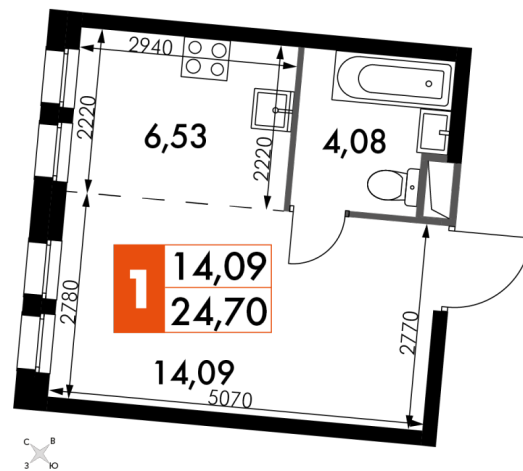

КВАРТИРА 446 СЕКЦИЯ 4

Площадь	24.7 м ²
Количество комнат	Студия
Этаж/этажей в доме	4/15

По запросу

ПОДРОБНЕЕ ОБ ОБЪЕКТЕ

Ставить цель, стремиться к цели, достигать цели. Каждое из этих выражений подразумевает движение. Продуманное, просчитанное и поэтому успешное. Именно таким предстает ДВИЖЕНИЕ.Говорово – новый апарт-комплекс на юго-западе Москвы. Если ваша цель выйти на новый уровень благосостояния, стать рантье, или начать самостоятельную главу жизни в Москве, будьте уверены - здесь задуманное осуществится.