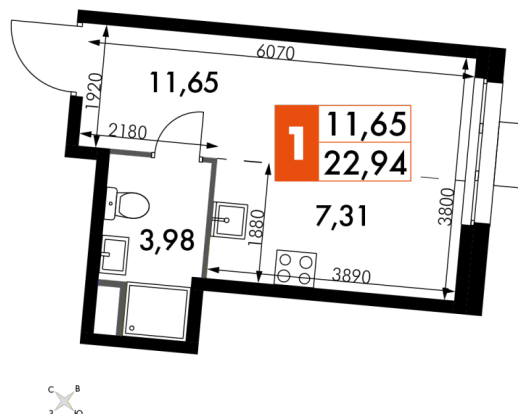

КВАРТИРА 417 СЕКЦИЯ

4

Площадь 22.94 м²

Количество комнат Студия

Этаж/этажей в доме 1/15

По запросу

ПОДРОБНЕЕ ОБ ОБЪЕКТЕ

Ставить цель, стремиться к цели, достигать цели. Каждое из этих выражений подразумевает движение. Продуманное, просчитанное и поэтому успешное. Именно таким предстает ДВИЖЕНИЕ.Говорово – новый апарт-комплекс на юго-западе Москвы. Если ваша цель выйти на новый уровень благосостояния, стать респектабельной, или начать самостоятельную главу жизни в Москве, будьте уверены - здесь задуманное осуществится.