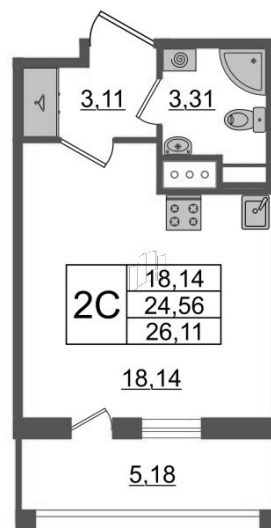

КВАРТИРА 759 СЕКЦИЯ 2.4

Площадь 24.56 м²

Количество комнат Студия

Этаж/этажей в доме 3/12

По запросу

ПОДРОБНЕЕ ОБ ОБЪЕКТЕ

«Прайм Приморский» — высокий комфорт-класс в окружении первозданной природы. Жилой комплекс расположен в престижном современном районе, по соседству с Шуваловским карьером и Новоорловским заказником. Это место, где одни обретут внутреннюю гармонию и уют, а другие найдут применение своей энергии в общественных пространствах квартала. В пешей доступности от комплекса — детские сады, школы и развивающие центры. На территории проекта также появятся собственный детский сад с бассейном, школа с двумя бассейнами и стадионом, а также детский клуб. Напротив «Прайма» — гипермаркет «Лента» и магазин «Леруа Мерлен» с товарами для дома. В комплексе также предусмотрен участок под строительство торгового центра. В перспективе здесь откроется крупный супермаркет, магазины и фитнес-клуб с бассейном. В двух шагах от проекта строится спортивная арена «Шуваловский лёд». Помимо ледовых площадок здесь откроют фитнес-центр с бассейном, уличный беговой комплекс и кафе. Уникальное преимущество комплекса - лаундж-зона на крыше с прекрасными панорамными видами на карьер и лесной массив. Пространство оборудуют стильной террасной мебелью и перголой с качелями.