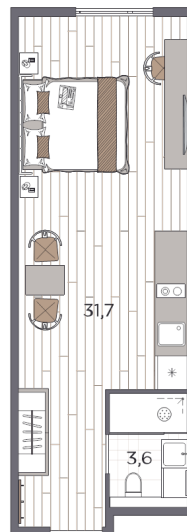

КВАРТИРА 623 СЕКЦИЯ

1

Площадь 35.3 м²

Количество комнат Студия

Этаж/этажей в доме 6/10

По запросу

ПОДРОБНЕЕ ОБ ОБЪЕКТЕ

Moskovsky AVENIR — это апарт-отель бизнес-класса в престижном Московском районе в 10 минутах пешком от станции метро «Фрунзенская». Апарт-отель Moskovsky AVENIR — один из трех объектов сети сервисных апарт-отелей AVENIR. Ориентирован на бизнес-аудиторию и относится к высокому сегменту Upscale. Деятельность по сдаче апартаментов в аренду осуществляется управляющей компанией PSK INVEST. Слаженная работа команды специалистов с опытом работы в крупных международных гостиничных сетях обеспечит стабильную и высокую доходность ваших инвестиций.