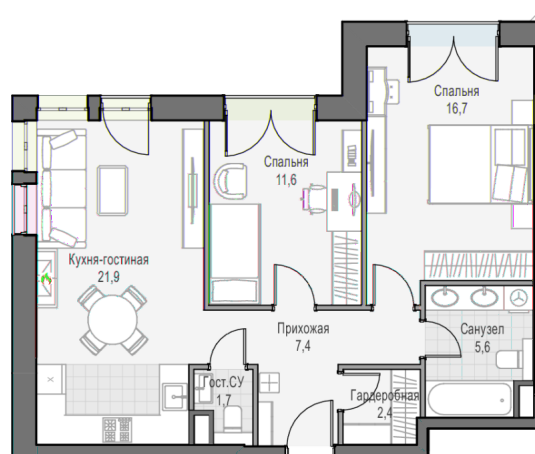

КВАРТИРА 762 СЕКЦИЯ

4

Площадь 35.5 м²

Количество комнат 1

Этаж/этажей в доме 26/38

По запросу

ПОДРОБНЕЕ ОБ ОБЪЕКТЕ

Если в жизни встречается нечто необычное и захватывающее, мы восклицаем: «Это же как в кино!» Именно так можно описать жилой комплекс бизнес-класса «Режиссёр».

Расположение корпусов комплекса в виде трехконечной звезды, а также разная высотность корпусов позволили сохранить отличные видовые практически для всех квартир, находящихся выше уровня деревьев. Три башни объединены общим вестибюлем, оформленным в современном стиле. Авторская находка — зеленая зона ожидания с крупными деревьями под центральным витражом холла. Зона ресепшен вызывает ассоциации с престижным отелем. Здесь вам помогут со встречей курьеров, приему и передаче посылок и т.п. В холле каждой секции стоят уютные кресла. Детская игровая комната — отличный выход при плохой погоде. В центральном холле есть специальная зона коворкинга, где можно спокойно посидеть с ноутбуком или даже устроить совещание. Для встреч с друзьями и проведения мероприятий подходит лаундж-зона.