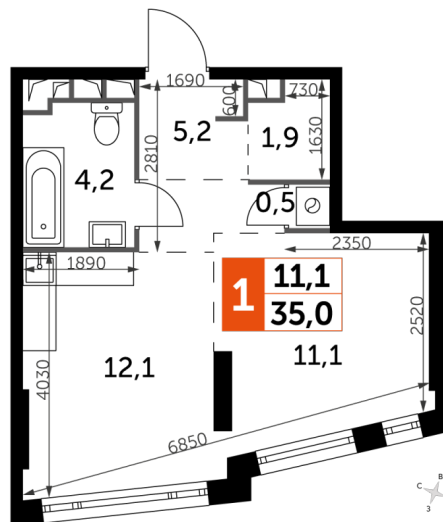

КВАРТИРА 254 СЕКЦИЯ

2

Площадь **35 м²**

Количество комнат **1**

Этаж/этажей в доме **8/20**

По запросу

ПОДРОБНЕЕ ОБ ОБЪЕКТЕ

ROTTERDAM – это жилой комплекс бизнес-класса, в котором находят отражение все основные жизненные ценности современной Европы. Проект расположен на набережной Москва-реки всего в 5 минутах от станции метро «Нагатинская». В окружении проекта - парки, торговые и деловые центры, школы и детские сады, а также большой спортивный кластер и многое другое.