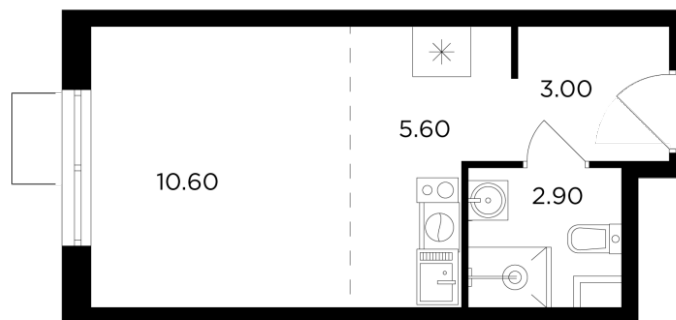

КВАРТИРА 137 СЕКЦИЯ 1

Площадь	22.1 м ²
Количество комнат	Студия
Этаж/этажей в доме	15/17

По запросу

ПОДРОБНЕЕ ОБ ОБЪЕКТЕ

Современный камерный жилой квартал «Миловидное» расположился в 2,5 км от МКАД, в 100 метрах от Юго-Восточного лесопарка и всего в 20 мин на общественном транспорте от метро «Домодедовская».