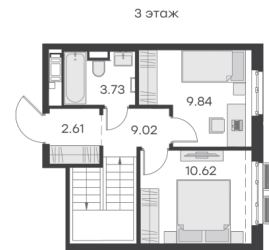

КВАРТИРА 7 СЕКЦИЯ 0

Площадь	78.65 м ²
Количество комнат	2
Этаж/этажей в доме	2/9

По запросу

ПОДРОБНЕЕ ОБ ОБЪЕКТЕ

Glorax City Балтийская – новый жилой комплекс бизнес-класса недалеко от исторического центра Санкт-Петербурга, в котором объединились лаконичность архитектурной мысли, технологичность решений и внимание к деталям, присущее всем проектам компании Glorax. Оригинальная композиция и архитектурное решение делают Glorax City Балтийская новой доминантой Адмиралтейского района, органично выделяя его на фоне окружающей застройки. Фактурная плитка на фасадах в контрастном колористическом решении придает зданию объем, а переменная высотность от 7 до 9 этажей формирует динамичную ритмику всего комплекса. Инновационные решения и сервисы, торговая галерея в стилобате с уютными кафе и ресторанами – здесь все создано для максимального комфорта каждого жителя. Приватное пространство внутреннего двора с сенсорными садами, собственным променадом и кленовой рощей, камерными зонами для пикника и отдыха, детскими эко-площадками и спортивными workout создает неповторимую атмосферу, заряжающую энергией на новые свершения.