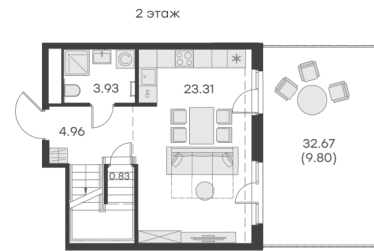

КВАРТИРА 7 СЕКЦИЯ 0

Площадь	78.65 м ²
Количество комнат	2
Этаж/этажей в доме	2/9

По запросу

ПОДРОБНЕЕ ОБ ОБЪЕКТЕ

Glorax City Балтийская – новый жилой комплекс бизнес-класса недалеко от исторического центра Санкт-Петербурга, в котором объединились лаконичность архитектурной мысли, технологичность решений и внимание к деталям, присущее всем проектам компании Glorax. Оригинальная композиция и архитектурное решение делают Glorax City Балтийская новой доминантой Адмиралтейского района, органично выделяя его на фоне окружающей застройки. Фактурная плитка на фасадах в контрастном колористическом решении придает зданию объем, а переменная высотность от 7 до 9 этажей формирует динамичную ритмику всего комплекса. Инновационные решения и сервисы, торговая галерея в стилобате с уютными кафе и ресторанами – здесь все создано для максимального комфорта каждого жителя. Приватное пространство внутреннего двора с сенсорными садами, собственным променадом и кленовой рощей, камерными зонами для пикника и отдыха, детскими эко-площадками и спортивными workout создает неповторимую атмосферу, заряжающую энергией на новые свершения.