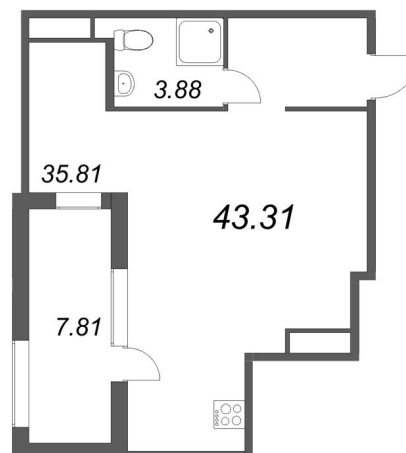

КВАРТИРА 6.2.1 СЕКЦИЯ

2

Площадь	42 м ²
Количество комнат	Студия
Этаж/этажей в доме	6/12

По запросу

ПОДРОБНЕЕ ОБ ОБЪЕКТЕ

Talento – новый клубный дом премиум-класса в историческом районе Петербурга – у величественных Московских Триумфальных ворот. Каждая деталь дома отвечает современным представлениям о высочайшем качестве строительства и создании уникального жилого пространства. Проект выполнен архитектурной мастерской Юсупова – Yusupov Architects – автора множества современных жилых, коммерческих и социальных объектов современного Петербурга. Клубный дом создается по кирпично-монолитной технологии строительства с внешними стенами из кирпича и искусственного камня в индустриальном стиле. Чтобы органично вписать здание в существующий контекст исторической застройки, его фасады будут выполнены с использованием терракотового, графитового и серого цветов. Компактный и уютный двор Talento будет выделяться обилием зелени, газонов и геопластики, наличием вечнозеленых деревьев, среди которых аккуратно выложены прогулочные дорожки с декоративным освещением. Здесь сконструированы современные спортивные и игровые площадки с безопасным покрытием для активного отдыха, а по периметру создано несколько релакс-зон с деревянными скамейками. Дополнит благоустройство наличие площадки для выгула домашних животных и велопарковка на 24 байка.