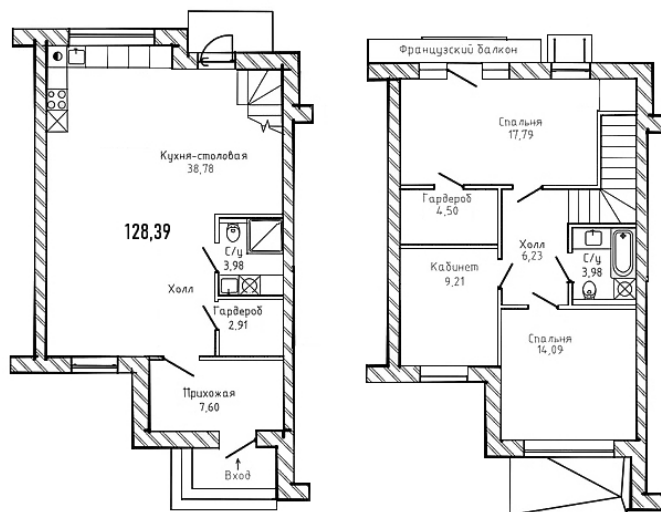

КВАРТИРА 115 СЕКЦИЯ 5

Площадь 130.4 м²

Количество комнат 3

Этаж/этажей в доме 1/2

По запросу

ПОДРОБНЕЕ ОБ ОБЪЕКТЕ

ЖК ALGORITM.STRELNA - это малоэтажный жилой комплекс, выполненный в современном европейском стиле, для которого характерны функциональные и оригинальные архитектурные приемы. Проект находится в одной из исторических областей Северной столицы - Петродворцовом районе Санкт-Петербурга. Близость к Санкт-Петербургу, наличие современных дорог, красота окружающих пейзажей - все это позволит оставаться в ритме привычной жизни и быть в центре событий. Благоустройство территории будет включать спортивные и детские площадки. Для юных жителей комплекса предусмотрен детский сад на 75 мест. ALGORITM.STRELNA возводится между двумя зелёными зонами. Всего в 1 километре располагается Шунгеровский лесопарк, недалеко от комплекса находится Константиновский парк.