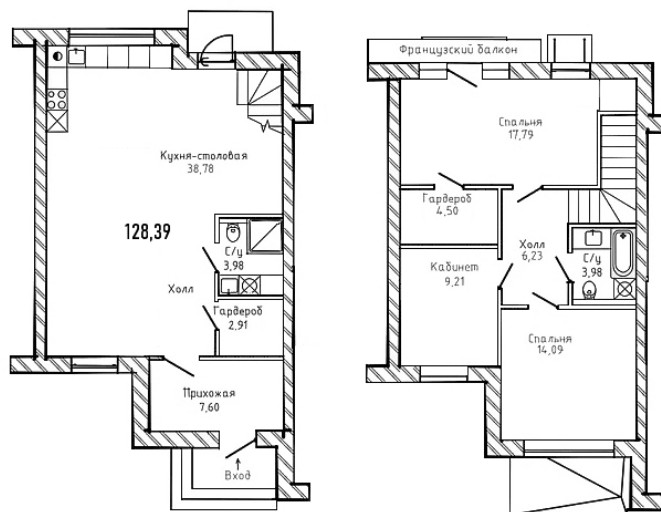

КВАРТИРА 107 СЕКЦИЯ

7

Площадь 130.3 м²

Количество комнат 3

Этаж/этажей в доме 1/2

По запросу

ПОДРОБНЕЕ ОБ ОБЪЕКТЕ

ЖК ALGORITM.STRELNA - это малоэтажный жилой комплекс, выполненный в современном европейском стиле, для которого характерны функциональные и оригинальные архитектурные приемы. Проект находится в одной из исторических областей Северной столицы - Петродворцовом районе Санкт-Петербурга. Близость к Санкт-Петербургу, наличие современных дорог, красота окружающих пейзажей - все это позволит оставаться в ритме привычной жизни и быть в центре событий. Благоустройство территории будет включать спортивные и детские площадки. Для юных жителей комплекса предусмотрен детский сад на 75 мест. ALGORITM.STRELNA возводится между двумя зелёными зонами. Всего в 1 километре располагается Шунгеровский лесопарк, недалеко от комплекса находится Константиновский парк.