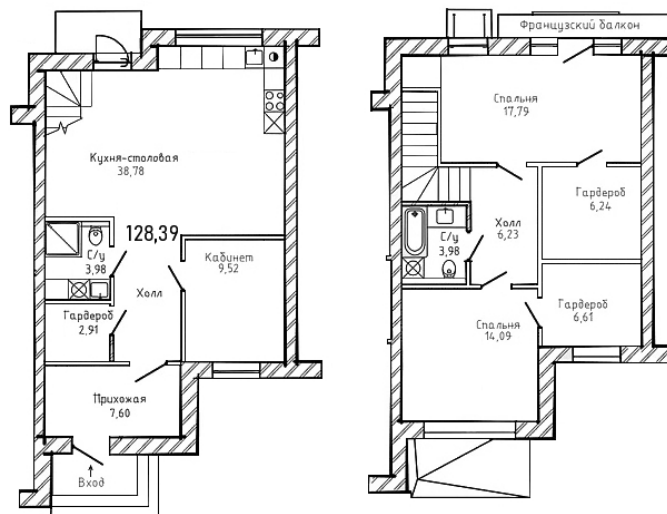

КВАРТИРА 106 СЕКЦИЯ

6

Площадь 129.6 м²

Количество комнат 3

Этаж/этажей в доме 1/2

По запросу

ПОДРОБНЕЕ ОБ ОБЪЕКТЕ

ЖК ALGORITHM.STRELNA - это малоэтажный жилой комплекс, выполненный в современном европейском стиле, для которого характерны функциональные и оригинальные архитектурные приемы. Проект находится в одной из исторических областей Северной столицы - Петродворцовом районе Санкт-Петербурга. Близость к Санкт-Петербургу, наличие современных дорог, красота окружающих пейзажей - все это позволит оставаться в ритме привычной жизни и быть в центре событий. Благоустройство территории будет включать спортивные и детские площадки. Для юных жителей комплекса предусмотрен детский сад на 75 мест. ALGORITHM.STRELNA возводится между двумя зелёными зонами. Всего в 1 километре располагается Шунгеровский лесопарк, недалеко от комплекса находится Константиновский парк.