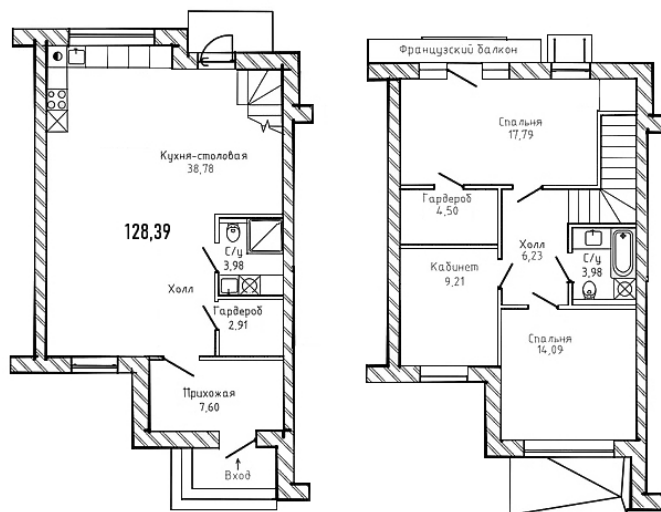

КВАРТИРА 105 СЕКЦИЯ

5

Площадь 130.1 м²

Количество комнат 3

Этаж/этажей в доме 1/2

По запросу

ПОДРОБНЕЕ ОБ ОБЪЕКТЕ

ЖК ALGORITM.STRELNA - это малоэтажный жилой комплекс, выполненный в современном европейском стиле, для которого характерны функциональные и оригинальные архитектурные приемы. Проект находится в одной из исторических областей Северной столицы - Петродворцовом районе Санкт-Петербурга. Близость к Санкт-Петербургу, наличие современных дорог, красота окружающих пейзажей - все это позволит оставаться в ритме привычной жизни и быть в центре событий. Благоустройство территории будет включать спортивные и детские площадки. Для юных жителей комплекса предусмотрен детский сад на 75 мест. ALGORITM.STRELNA возводится между двумя зелёными зонами. Всего в 1 километре располагается Шунгеровский лесопарк, недалеко от комплекса находится Константиновский парк.