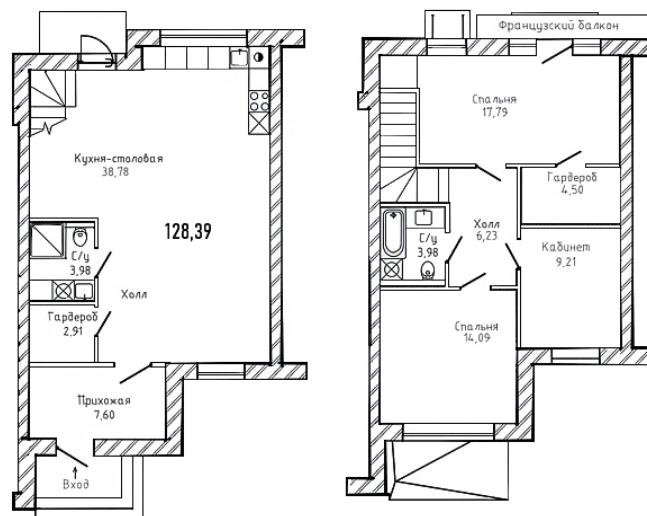

КВАРТИРА 104 СЕКЦИЯ

4

Площадь 130 м²

Количество комнат 3

Этаж/этажей в доме 1/2

По запросу

ПОДРОБНЕЕ ОБ ОБЪЕКТЕ

ЖК ALGORITM.STRELNA - это малоэтажный жилой комплекс, выполненный в современном европейском стиле, для которого характерны функциональные и оригинальные архитектурные приемы. Проект находится в одной из исторических областей Северной столицы - Петродворцовом районе Санкт-Петербурга. Близость к Санкт-Петербургу, наличие современных дорог, красота окружающих пейзажей - все это позволит оставаться в ритме привычной жизни и быть в центре событий. Благоустройство территории будет включать спортивные и детские площадки. Для юных жителей комплекса предусмотрен детский сад на 75 мест. ALGORITM.STRELNA возводится между двумя зелёными зонами. Всего в 1 километре располагается Шунгеровский лесопарк, недалеко от комплекса находится Константиновский парк.