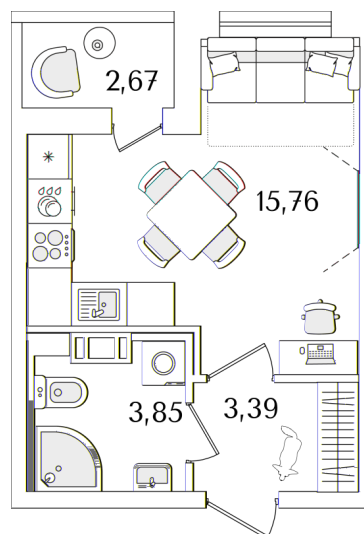

КВАРТИРА 211 СЕКЦИЯ 2

Площадь 24.34 м²

Количество комнат Студия

Этаж/этажей в доме 7/17

По запросу