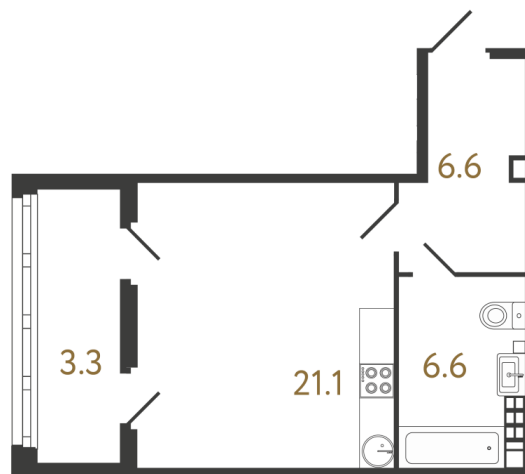

КВАРТИРА 76 СЕКЦИЯ 3

Площадь 34.3 м²

Количество комнат Студия

Этаж/этажей в доме 5/6

По запросу

ПОДРОБНЕЕ ОБ ОБЪЕКТЕ

Клубный Дом на Миргородской – мир ценителей прекрасного в самом центре Петербурга. Дом с оригинальной, артистичной архитектурой и ярким характером. Композиционно комплекс состоит из двух корпусов: разновысотного (6-7-8-9 этажей) на 243 квартиры и небольшого 6-этажного на 20 квартир. Они объединены между собой парадной аркой и формируют закрытый контур внутреннего двора. Дом возводится у Невского проспекта, в самом центре Петербурга на Миргородской улице. Здесь сосредоточена вся лучшая городская инфраструктура, при этом шум и суета Московского вокзала останутся чуть поодаль: ничто не мешает вам наслаждаться уютным спокойствием и размеренной жизнью у себя дома. Из квартир открываются живописные виды на Феодоровский собор, знаменитую «петербургскую кремлёвскую стену», исторический центр и новый квартал бизнес-класса. Архитектура дома торжественная, с яркими акцентами в неорусском стиле. Её стиль определен обликом существующей застройки и идеально сочетается с историческими памятниками.