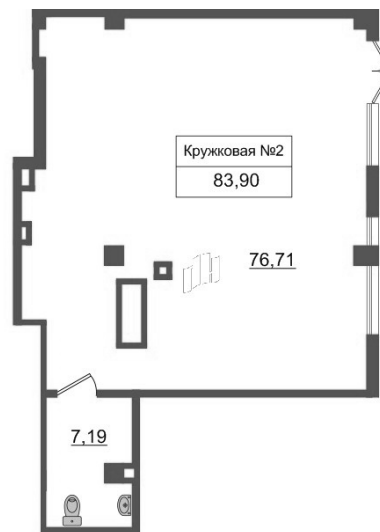

КВАРТИРА НПК2 СЕКЦИЯ 3

Площадь **85.4 м²**

Количество комнат

Этаж/этажей в доме **1/9**

По запросу

ПОДРОБНЕЕ ОБ ОБЪЕКТЕ

TESORO — новый дом премиум-класса на Петроградской стороне. TESORO расположен в тихой части Петроградки на пересечении улиц Лодейнопольской и Петрозаводской, вдали от шумных проспектов, в двух шагах от набережной Малой Невки. Здесь вы сможете оценить все преимущества и привилегии жизни в центре города, не жертвуя комфортом и ощущением приватности. Вдохнитесь особой атмосферой и романтикой легендарного острова, с которого началась история Петербурга. Откройте для себя новое качество жизни в самом сердце любимого города. Проект отличают: Новаторские технологии в стремлении создать идеальное пространство для жизни; Центральная система кондиционирования; Индивидуальный вентканал на кухне; Система водоснабжения и очистки воды; Высококачественные энергоэффективные окна SCHUKO в алюминиевом профиле (детские замки безопасности). Преимущества комплекса: Современный подход к созданию общественных пространств; Единая входная группа, закрытый двор с территорией без машин; Круглосуточная охрана и вход по безключевой системе smart key; Продуманная система велопарковок, возможность для зарядки электромобилей; Детские площадки от котран, дизайнерские скамейки и живописные прогулочные зоны.