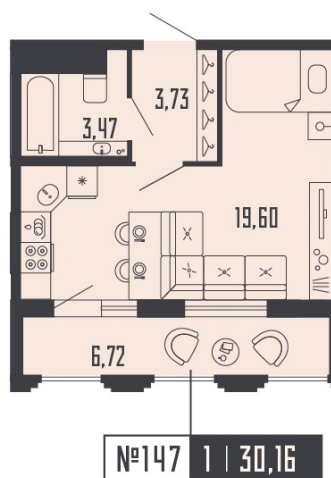

КВАРТИРА 147 СЕКЦИЯ

2

Площадь 30.16 м²

Количество комнат Студия

Этаж/этажей в доме 14/24

По запросу

ПОДРОБНЕЕ ОБ ОБЪЕКТЕ

Дом высокого стиля SHEPILEVSKIY расположен в комфортной и зелёной локации на тихой Алтайской улице в окружении скверов и малоэтажной застройки, что добавляет проекту камерности. В тоже время проект находится в самом сердце бурлящего своей активностью Московского района. Архитектура SHEPILEVSKIY является переосмыслением классического сталинского ампира в контексте новых современных реалий урбанистики. Это уникальный в своём роде дом высокого стиля, который объединяет в себе инновационные девелоперские решения, предвосхищающие запросы резидентов этого сегмента.