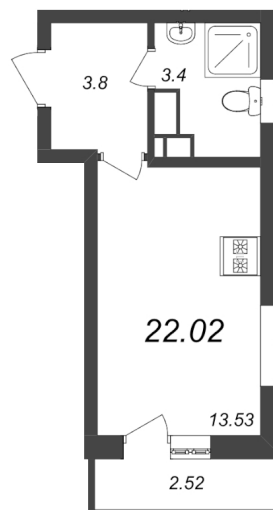

КВАРТИРА 159 СЕКЦИЯ 1

Площадь **22.02 м²**

Количество комнат **Студия**

Этаж/этажей в доме **14/19**

По запросу

ПОДРОБНЕЕ ОБ ОБЪЕКТЕ

Жилой комплекс комфорт-класса Master Place будет расположен в новом, активно развивающемся районе на улице Маршала Блюхера, в пешей доступности от станции метро «Лесная». ЖК Master Place включает в себя два корпуса. В первом корпусе четыре секции и переменная этажность – от 6 до 7 этажей. Во втором – одна секция и 19 этажей. Продуманное расположение корпусов позволяет обеспечить благоустройство внутренних дворов с детскими и спортивными площадками, зонами отдыха. Архитектура комплекса решена в современном стиле: разновысотные секции, гармоничное цветовое решение, большая площадь остекления. Рядом с жилым комплексом Master Place находятся парк Академика Сахарова и Полюстровский парк, парк Лесотехнической Академии. В районе также есть много небольших скверов и садов, которые станут излюбленными местами для тихого отдыха в гармонии с природой.