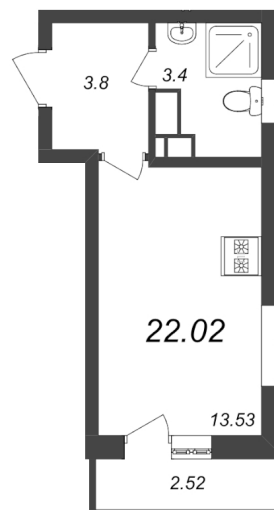

КВАРТИРА 135 СЕКЦИЯ 1

Площадь **22.02 м²**

Количество комнат **Студия**

Этаж/этажей в доме **12/19**

По запросу

ПОДРОБНЕЕ ОБ ОБЪЕКТЕ

Жилой комплекс комфорт-класса Master Place будет расположен в новом, активно развивающемся районе на улице Маршала Блюхера, в пешей доступности от станции метро «Лесная». ЖК Master Place включает в себя два корпуса. В первом корпусе четыре секции и переменная этажность – от 6 до 7 этажей. Во втором – одна секция и 19 этажей. Продуманное расположение корпусов позволяет обеспечить благоустройство внутренних дворов с детскими и спортивными площадками, зонами отдыха. Архитектура комплекса решена в современном стиле: разновысотные секции, гармоничное цветовое решение, большая площадь остекления. Рядом с жилым комплексом Master Place находятся парк Академика Сахарова и Полюстровский парк, парк Лесотехнической Академии. В районе также есть много небольших скверов и садов, которые станут излюбленными местами для тихого отдыха в гармонии с природой.