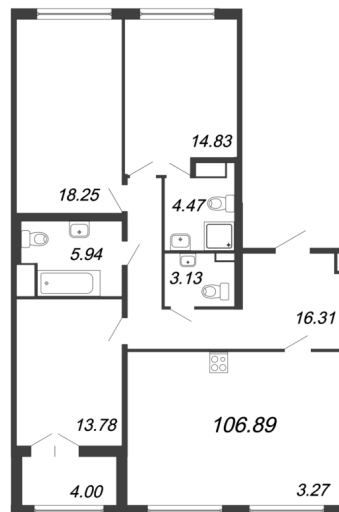

КВАРТИРА 238 СЕКЦИЯ

7

Площадь 106.7 м²

Количество комнат 3

Этаж/этажей в доме 1/8

По запросу

ПОДРОБНЕЕ ОБ ОБЪЕКТЕ

Создан для ценителей клубный традиций: один корпус и приватность частной территории. The One – это сердце острова и берег Малой Невы. Это дом в петербургском стиле – правильной прямоугольной формы с просторным замкнутым двором. Это каскад террас со стороны реки. Это захватывающие виды на панорамы города и залива. Центр The One – просторный тихий двор, недоступный для автомобилей и посторонних. Ландшафтные дизайнеры разработали уникальный проект. Для взрослых запланирована уютная зона отдыха с крытыми беседками. Для детей – современная игровая площадка и места для прогулок с самыми маленькими. У воды будет создана терраса-солярий с калиткой для выхода на благоустроенную набережную. Для автомобилей предусмотрен многоуровневый отапливаемый паркинг под всей территорией комплекса. Вход на территорию The One осуществляется через центральную входную группу с гесептион, организована круглосуточная охрана и консьерж-служба. Территория огорожена по периметру, доступ осуществляется по индивидуальному ключу. Видеонаблюдение организовано на всей территории жилого комплекса, а при входе в парадные будут установлены видеодомофоны.