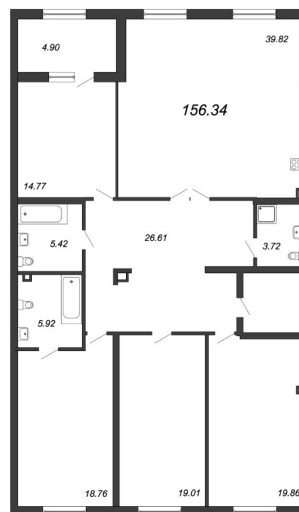

КВАРТИРА 160 СЕКЦИЯ А7

Площадь	158.3 м²
Количество комнат	4 и более
Этаж/этажей в доме	2/2

По запросу

ПОДРОБНЕЕ ОБ ОБЪЕКТЕ

Новый жилой комплекс бизнес-класса «Петровская Доминанта» будет расположен на берегу Петровского острова. Находясь в 10 минутах езды на автомобиле от исторического центра Санкт-Петербурга, комплекс предоставит вам все возможности как для активной жизни, так и для спокойного отдыха. Полностью закрытый от посторонних жилой комплекс. Системы видеонаблюдения, контроля и управления доступом, надежная охрана, домофония — все здесь призвано обеспечить ваш покой и уединение. Корпуса «Петровской Доминанты», отличающиеся индивидуальностью, изящно объединены единой стилистикой всего комплекса, благодаря деталям из натурального юрского камня, черного металла и клинкерного кирпича. Навесные фасады корпуса «А» выполнены из красного кирпича ручной формовки, а первые этажи с панорамными окнами, где разместятся коммерческие помещения, украшены светлым камнем. Здание строится в архитектурном стиле, близком к классическому, и гармонирует с исполненными симметрией зданиями Петроградской стороны, вид на которую открывается из его окон. В корпусах «Б» и «В» реализован дизайн с явными отсылками к голландской архитектуре и использованием металла, архитектурного бетона и кирпича для создания декоративных элементов.