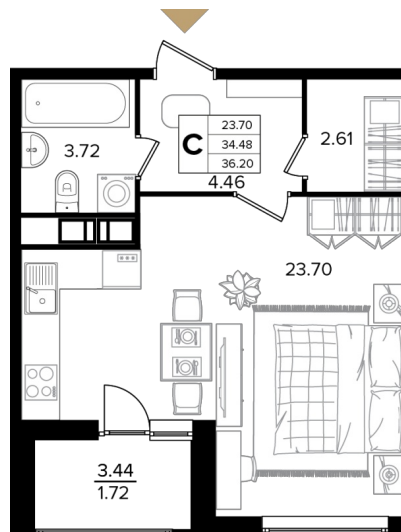

КВАРТИРА 110 СЕКЦИЯ

2

Площадь 35.2 м²

Количество комнат Студия

Этаж/этажей в доме 10/11

По запросу

ПОДРОБНЕЕ ОБ ОБЪЕКТЕ

Панорама Невы - презентабельный жилой комплекс комфорт-класса в сердце Санкт-Петербурга с видом на Неву и исторический центр. Формат проектируемого дома близок к клубному: собственный закрытый, охраняемый двор с контрольно-пропускным пунктом, подземный и наземный паркинги, удобное расположение, панорамный вид, эстетичные интерьеры и всего 220 квартир. Объект расположен на Октябрьской набережной, в шаговой доступности от которой раскинулись живописные променады с речными причалами, зеленые парки и скверы. Сложившаяся инфраструктура района обеспечит комфортную жизнь для взрослых и детей.