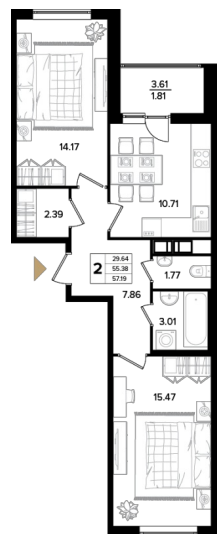

КВАРТИРА 141 СЕКЦИЯ 3

Площадь 56.5 м²

Количество комнат 2

Этаж/этажей в доме 6/11

По запросу

ПОДРОБНЕЕ ОБ ОБЪЕКТЕ

Панорама Невы - презентабельный жилой комплекс комфорт-класса в сердце Санкт-Петербурга с видом на Неву и исторический центр. Формат проектируемого дома близок к клубному: собственный закрытый, охраняемый двор с контрольно-пропускным пунктом, подземный и наземный паркинги, удобное расположение, панорамный вид, эстетичные интерьеры и всего 220 квартир. Объект расположен на Октябрьской набережной, в шаговой доступности от которой раскинулись живописные променады с речными причалами, зеленые парки и скверы. Сложившаяся инфраструктура района обеспечит комфортную жизнь для взрослых и детей.