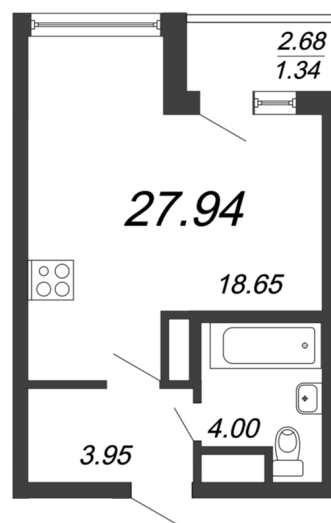

КВАРТИРА 52В СЕКЦИЯ

3

Площадь 28.3 м²

Количество комнат Студия

Этаж/этажей в доме 12/18

По запросу

ПОДРОБНЕЕ ОБ ОБЪЕКТЕ

ЖК «Колумб» – это современный комплекс класса «комфорт +» в новом жилом квартале «Гавань Капитанов», который возводится на намывных территориях Васильевского острова, где безмятежность волн прибоя гармонично сочетается с динамикой большого города. Чистота морской природы здесь удобно дополнена развитой инфраструктурой современного мегаполиса. Это место для тех, кто живет в ритме города и ценит тепло домашнего очага. В ближайших планах развития Васильевского острова значится превратить «Морской фасад» в привлекательное общественное пространство, куда будут стекаться жители не только самого острова, но и других районов города. Здесь разместятся зоны отдыха и живописные парки, места досуга и образовательные учреждения. Плюсом локации является и прекрасная транспортная доступность. Станция метро «Приморская» и маршруты наземного транспорта, которые связывают Васильевский остров с центром, находятся в пешеходной доступности. Кроме того, вблизи жилого квартала планируется построить и собственную станцию метро, а автовладельцы оценят близость ЗСД.