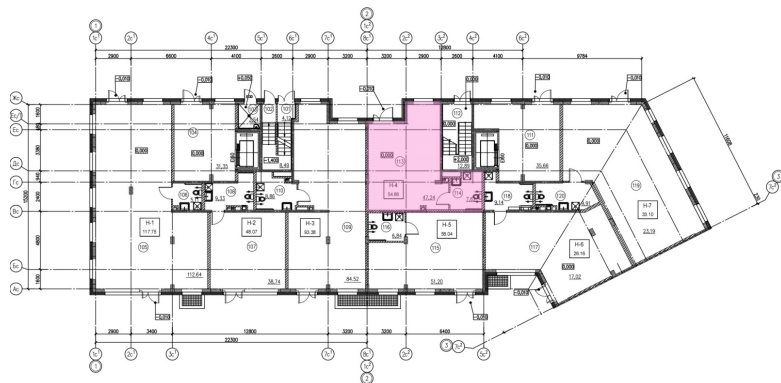

КВАРТИРА Н-4 СЕКЦИЯ

2

Площадь **54.86 м²**

Количество комнат

Этаж/этажей в доме **1/11**

По запросу

ПОДРОБНЕЕ ОБ ОБЪЕКТЕ

Клубный квартал в престижном Московском районе. Премьерный проект Euroinvest Development в сегменте Select, объединяющем качественную и трендовую недвижимость с уникальной инфраструктурой в локациях, прилегающих к историческому центру Петербурга. Удобное расположение, современное и лаконичное архитектурное решение, разнообразие планировок, система безопасных благоустроенных дворов, торговая галерея, в которую можно спуститься прямо из квартиры, образовательные учреждения для детей и взрослых на территории. iD Park Pobedy – ваше iДеальное пространство достижений.