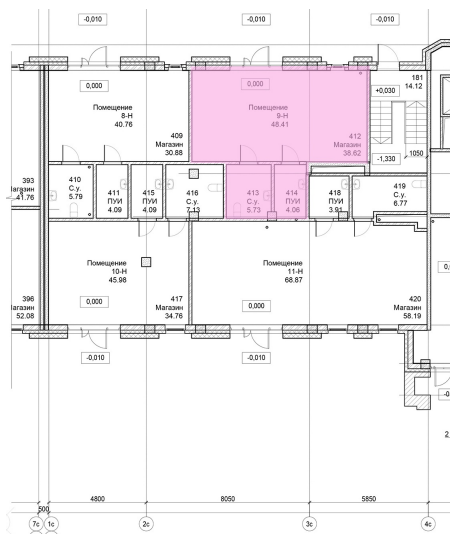

КВАРТИРА 9Н СЕКЦИЯ 1

Площадь **49.1 м²**

Количество комнат

Этаж/этажей в доме **1/10**

По запросу

ПОДРОБНЕЕ ОБ ОБЪЕКТЕ

ID Moskovskiy – это не просто дом, это пространство, которое мягко подстраивается под нужды каждого резидента. Респектабельная локация, авторский архитектурный проект, эксклюзивные интерьеры вестибюлей и холлов, уединённый зелёный двор-сад с продуманным современным благоустройством, собственный SPA-клуб, передовые инженерные технологии – всё это работает на то, чтобы резиденты комплекса получали удовольствие от каждой минуты пребывания в нём. ID Moskovskiy – это дом, который дарит роскошь быть собой. Проект строится в тихом квартале Московского района, в шаговой доступности от метро Фрунзенская. В резиденции всего три подъезда, поэтому лобби для владельцев квартир и их гостей прорабатывались по эксклюзивному проекту с особенной тщательностью. Просторные и светлые пространства с дизайнерской отделкой и местами для консьержей. В распоряжении жильцов резиденции – детский сад, галерея магазинов и сервисов первой необходимости, а также современный паркинг. Настоящей жемчужиной проекта станет панорамная всесезонная SPA-зона, размещенная на последнем этаже одного из корпусов. Здесь можно будет расслабиться, погреться в сауне, провести время в hot tub, пообщаться с друзьями или просто полюбоваться архитектурными доминантами Петербурга.