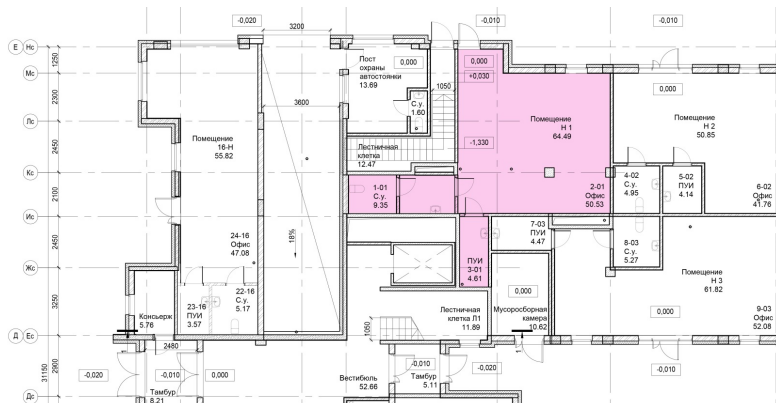

КВАРТИРА 1Н СЕКЦИЯ 1

Площадь **64.49 м²**

Количество комнат

Этаж/этажей в доме **1/10**

По запросу

ПОДРОБНЕЕ ОБ ОБЪЕКТЕ

ID Moskovskiy – это не просто дом, это пространство, которое мягко подстраивается под нужды каждого резидента. Респектабельная локация, авторский архитектурный проект, эксклюзивные интерьеры вестибюлей и холлов, уединённый зелёный двор-сад с продуманным современным благоустройством, собственный SPA-клуб, передовые инженерные технологии – всё это работает на то, чтобы резиденты комплекса получали удовольствие от каждой минуты пребывания в нём. ID Moskovskiy – это дом, который дарит роскошь быть собой. Проект строится в тихом квартале Московского района, в шаговой доступности от метро Фрунзенская. В резиденции всего три подъезда, поэтому лобби для владельцев квартир и их гостей прорабатывались по эксклюзивному проекту с особенной тщательностью. Просторные и светлые пространства с дизайнерской отделкой и местами для консьержей. В распоряжении жильцов резиденции – детский сад, галерея магазинов и сервисов первой необходимости, а также современный паркинг. Настоящей жемужиной проекта станет панорамная всесезонная SPA-зона, размещенная на последнем этаже одного из корпусов. Здесь можно будет расслабиться, погреться в сауне, провести время в hot tub, пообщаться с друзьями или просто полюбоваться архитектурными доминантами Петербурга.