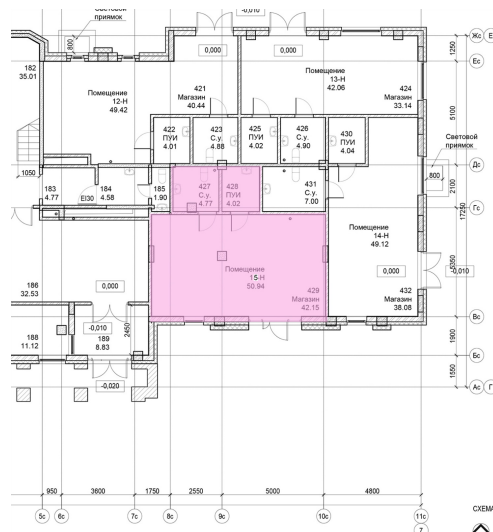

## КВАРТИРА 15Н СЕКЦИЯ

1

Площадь 50.94 м<sup>2</sup>

Количество комнат

Этаж/этажей в доме 1/10

По запросу

## ПОДРОБНЕЕ ОБ ОБЪЕКТЕ

ID Moskovskiy – это не просто дом, это пространство, которое мягко подстраивается под нужды каждого резидента. Респектабельная локация, авторский архитектурный проект, эксклюзивные интерьеры вестибюлей и холлов, уединённый зелёный двор-сад с продуманным современным благоустройством, собственный SPA-клуб, передовые инженерные технологии – всё это работает на то, чтобы резиденты комплекса получали удовольствие от каждой минуты пребывания в нём. ID Moskovskiy – это дом, который дарит роскошь быть собой. Проект строится в тихом квартале Московского района, в шаговой доступности от метро Фрунзенская. В резиденции всего три подъезда, поэтому лобби для владельцев квартир и их гостей прорабатывались по эксклюзивному проекту с особенной тщательностью. Просторные и светлые пространства с дизайнерской отделкой и местами для консьержей. В распоряжении жильцов резиденции – детский сад, галерея магазинов и сервисов первой необходимости, а также современный паркинг. Настоящей жемчужиной проекта станет панорамная всепогодная SPA-зона, размещенная на последнем этаже одного из корпусов. Здесь можно будет расслабиться, погреться в сауне, провести время в hot tub, пообщаться с друзьями или просто полюбоваться архитектурными доминантами Петербурга.