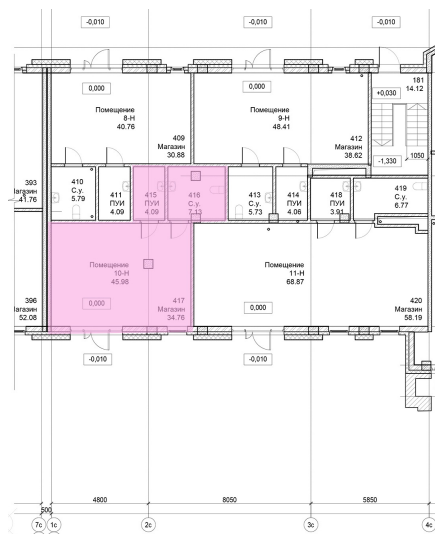

КВАРТИРА 10Н СЕКЦИЯ

1

Площадь 45.98 м²

Количество комнат

Этаж/этажей в доме 1/10

По запросу

ПОДРОБНЕЕ ОБ ОБЪЕКТЕ

ID Moskovskiy – это не просто дом, это пространство, которое мягко подстраивается под нужды каждого резидента. Респектабельная локация, авторский архитектурный проект, эксклюзивные интерьеры вестибюлей и холлов, уединённый зелёный двор-сад с продуманным современным благоустройством, собственный SPA-клуб, передовые инженерные технологии – всё это работает на то, чтобы резиденты комплекса получали удовольствие от каждой минуты пребывания в нём. ID Moskovskiy – это дом, который дарит роскошь быть собой. Проект строится в тихом квартале Московского района, в шаговой доступности от метро Фрунзенская. В резиденции всего три подъезда, поэтому лобби для владельцев квартир и их гостей прорабатывались по эксклюзивному проекту с особенной тщательностью. Просторные и светлые пространства с дизайнерской отделкой и местами для консьержей. В распоряжении жильцов резиденции – детский сад, галерея магазинов и сервисов первой необходимости, а также современный паркинг. Настоящей жемчужиной проекта станет панорамная всесезонная SPA-зона, размещенная на последнем этаже одного из корпусов. Здесь можно будет расслабиться, погреться в сауне, провести время в hot tub, пообщаться с друзьями или просто полюбоваться архитектурными доминантами Петербурга.