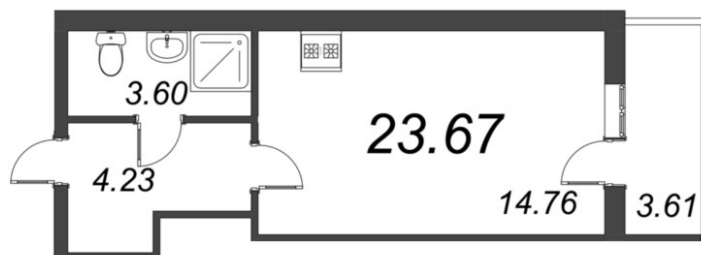

КВАРТИРА 178 СЕКЦИЯ

3

Площадь 23.67 м²

Количество комнат Студия

Этаж/этажей в доме 2/5

По запросу

ПОДРОБНЕЕ ОБ ОБЪЕКТЕ

Апарт-комплекс Vegeg. Курортный будет включать в себя 3 корпуса. Строительство ведется в тихой части Сестрорецка напротив знаменитого парка Дубки в окружении заповедных зон в непосредственной близости от побережья Финского залива на берегу канала. Проектом предусмотрено всего 715 апартаментов площадью от 23 до 143 кв.м. На первых этажах юниты с террасами и палисадниками. На территории «Vegeg. Курортный» планируется собственная инфраструктура: прогулочные зоны, спа, коворкинг, спортзал, детский клуб, спортивные и детские площадки. Подземный паркинг спроектирован с учетом современных требований к безопасности. В частности, в нем будет организовано одностороннее движение, чтобы машины двигались закольцованно, не доставляя неудобств другим водителям.