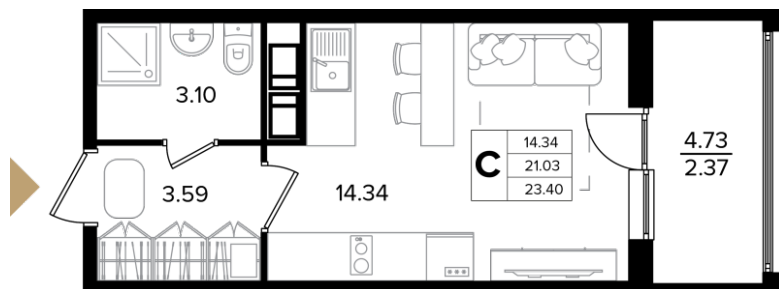

КВАРТИРА 208 СЕКЦИЯ

4

Площадь 21.7 м²

Количество комнат Студия

Этаж/этажей в доме 7/11

По запросу

ПОДРОБНЕЕ ОБ ОБЪЕКТЕ

Панорама Невы - презентабельный жилой комплекс комфорт-класса в сердце Санкт-Петербурга с видом на Неву и исторический центр. Формат проектируемого дома близок к клубному: собственный закрытый, охраняемый двор с контрольно-пропускным пунктом, подземный и наземный паркинги, удобное расположение, панорамный вид, эстетичные интерьеры и всего 220 квартир. Объект расположен на Октябрьской набережной, в шаговой доступности от которой раскинулись живописные променады с речными причалами, зеленые парки и скверы. Сложившаяся инфраструктура района обеспечит комфортную жизнь для взрослых и детей.