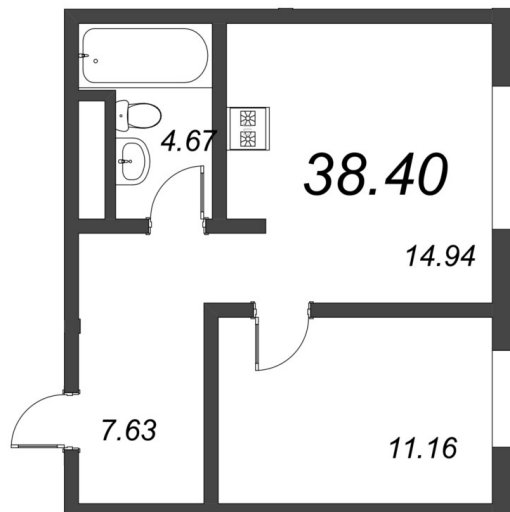

КВАРТИРА 713 СЕКЦИЯ

N

Площадь 40.4 м²

Количество комнат 1

Этаж/этажей в доме 8/11

По запросу

ПОДРОБНЕЕ ОБ ОБЪЕКТЕ

Новый проект в самом центре Петербурга, на правом берегу Невы. Проект отличается оригинальным решением по планировке земельного участка: секции асимметрично расположены на территории жилого комплекса и окружены оазисами зелени. Разнофактурные фасады притягивают внимание и придают кварталу свой неповторимый характер. Вдохновением для создания архитектурного облика послужили знаковые урбанистические проекты из Европы: похожую атмосферу вы можете ощутить, например, в самом трендовом районе Гамбурга HafenCity. Локация Малой Охты всегда была в авангарде событий: именно отсюда началось основание Санкт-Петербурга и первые в Российской империи суда отправились в кругосветные путешествия. Сегодня здесь развивается динамичный молодой квартал в традициях европейской урбанистики. Это один из редких примеров среды, в которой есть всё для комфортной жизни прогрессивного человека: оптимальная близость к современным деловым центрам и модным местам отдыха, обширная wellness-инфраструктура и локация элитного шоппинга. Благодаря уникальному расположению и современной архитектуре, «Малоохтинский, 68» продолжает развитие современного кластера в центре Петербурга и создает новые ассоциативные образы города.