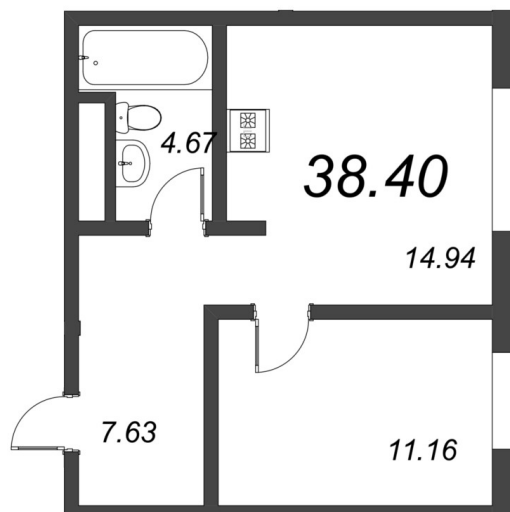

## КВАРТИРА 584 СЕКЦИЯ

L

Площадь 40.3 м<sup>2</sup>

Количество комнат 1

Этаж/этажей в доме 8/11

По запросу

## ПОДРОБНЕЕ ОБ ОБЪЕКТЕ

Новый проект в самом центре Петербурга, на правом берегу Невы. Проект отличается оригинальным решением по планировке земельного участка: секции асимметрично расположены на территории жилого комплекса и окружены оазисами зелени. Разнофактурные фасады притягивают внимание и придают кварталу свой неповторимый характер. Вдохновением для создания архитектурного облика послужили знаковые урбанистические проекты из Европы: похожую атмосферу вы можете ощутить, например, в самом трендовом районе Гамбурга HafenCity. Локация Малой Охты всегда была в авангарде событий: именно отсюда началось основание Санкт-Петербурга и первые в Российской империи суда отправились в кругосветные путешествия. Сегодня здесь развивается динамичный молодой квартал в традициях европейской урбанистики. Это один из редких примеров среды, в которой есть всё для комфортной жизни прогрессивного человека: оптимальная близость к современным деловым центрам и модным местам отдыха, обширная wellness-инфраструктура и локация элитного шоппинга. Благодаря уникальному расположению и современной архитектуре, «Малоохтинский, 68» продолжает развитие современного кластера в центре Петербурга и создает новые ассоциативные образы города.